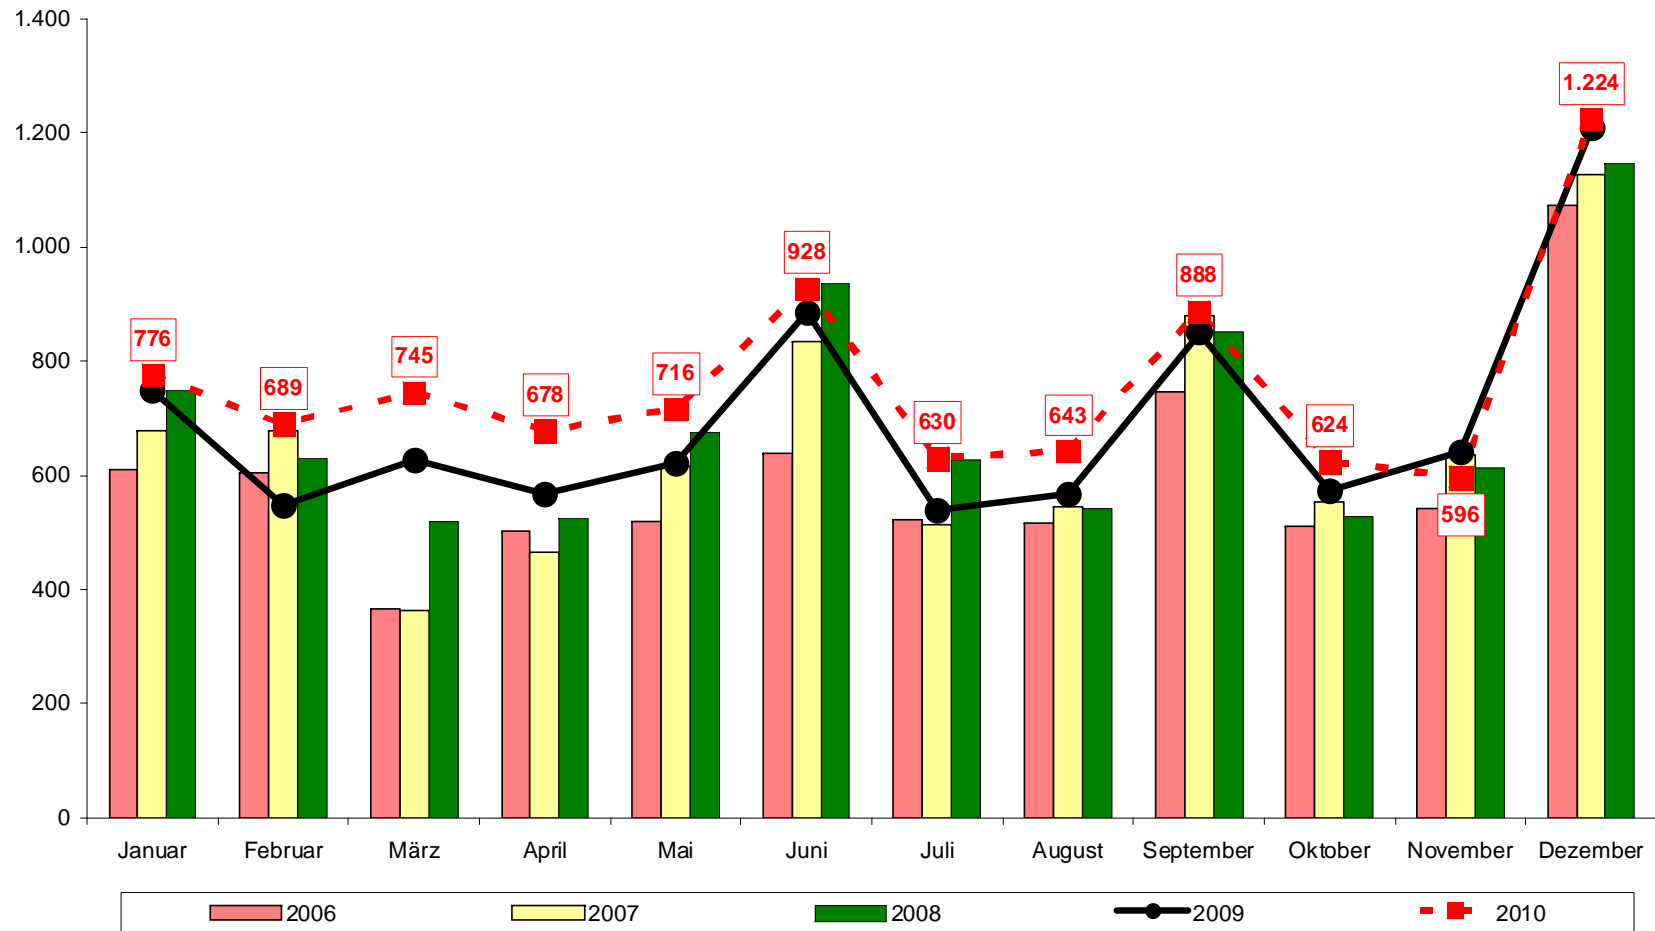

# Entwicklung des monatlichen Steueraufkommens\* im Freistaat Sachsen seit 2006 (Mio. EUR)

\*ohne Kfz-Steuer